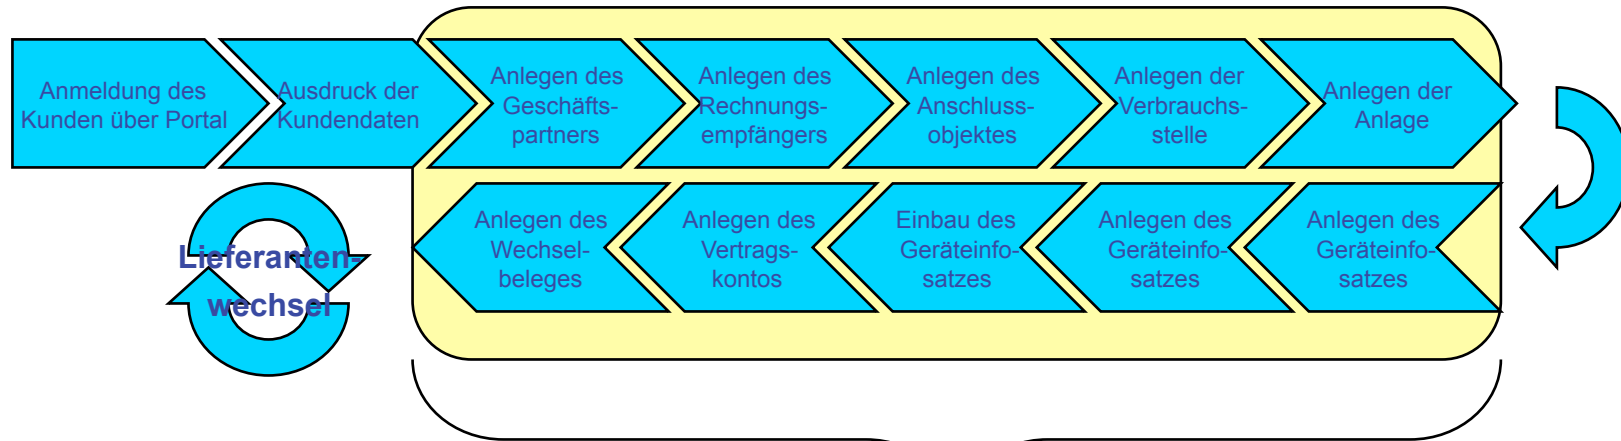

# cronos Switch-On Prozessablauf

## bisheriger Prozessablauf

## neuer Prozessablauf

Ergebnis:

500 x schnellere Abwicklung